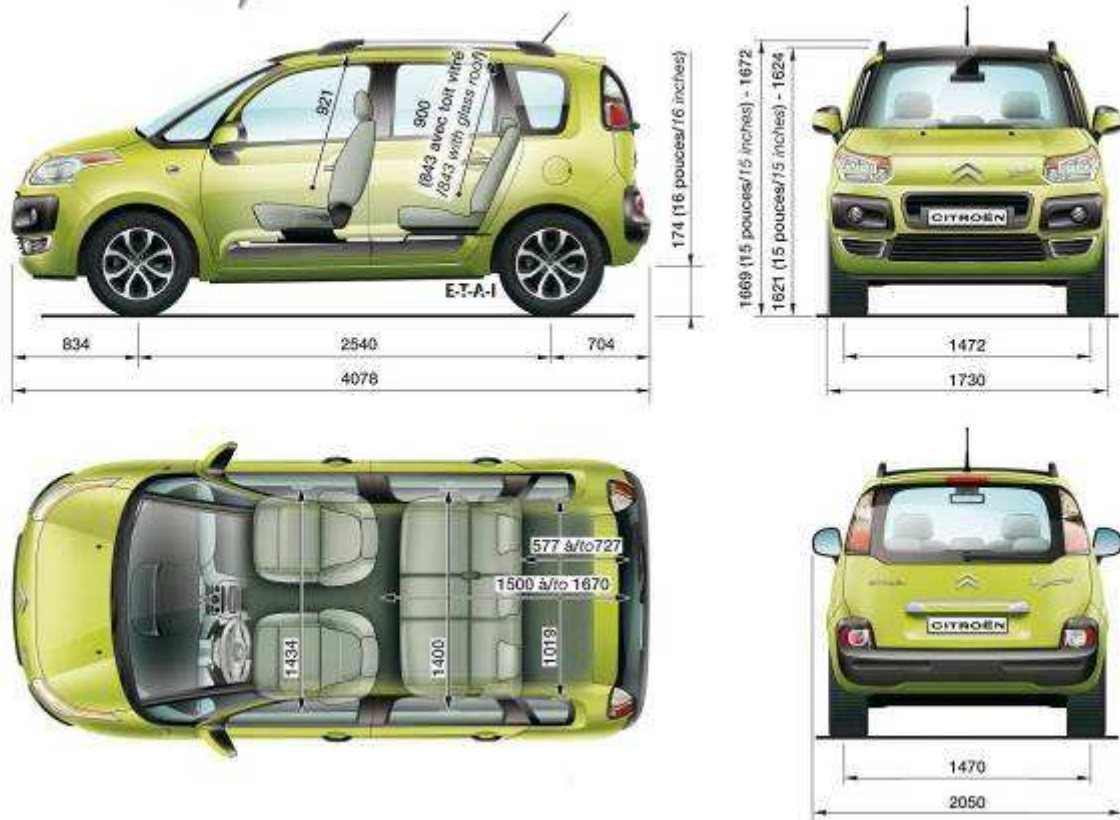

DIMENSIONER

CITROËN **C3** Picasso

Utrustning och specifikationer gäller för bilar producerade från publiceringsdatum för produktfaktabladet. För lagerbilar kontakta din återförsäljare för närmare information. Samtliga uppgifter var aktuella vid trycktilfället. Citroën förbehåller sig rätten att utan föregående meddelande ändra modellprogram, tekniska fakta och utrustning som visas i denna trycksak. Vi reserverar oss för eventuella tryckfel.