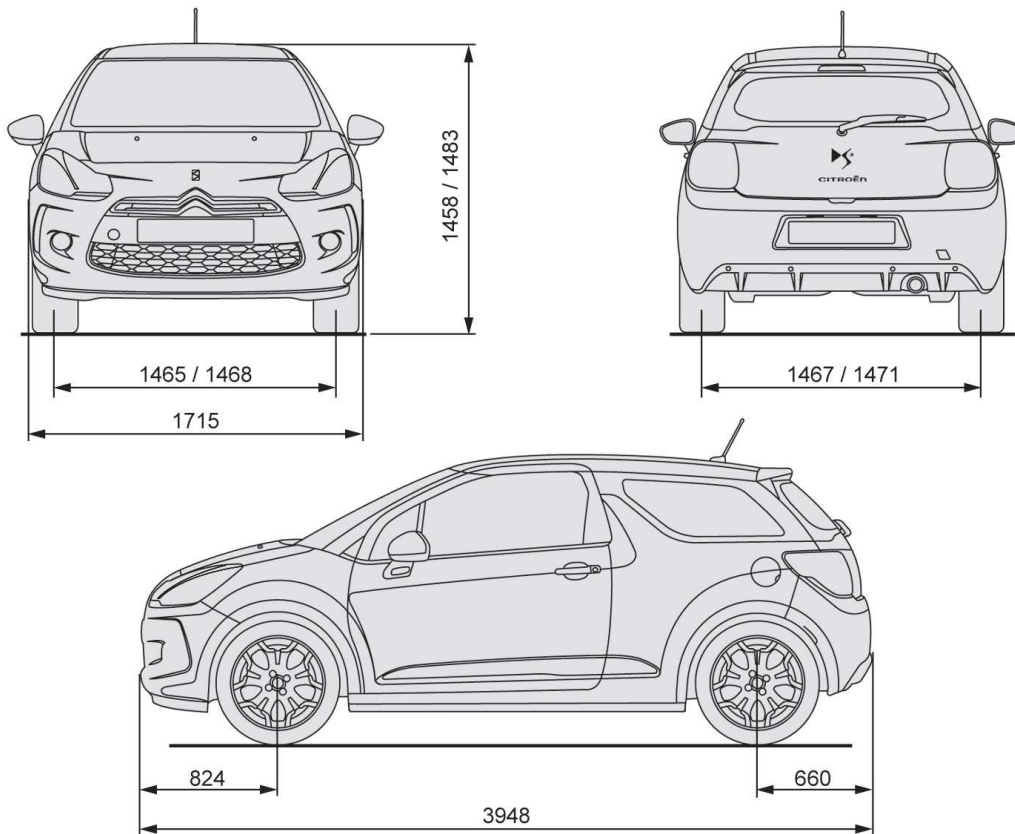

DIMENSIONER

Utrustning och specifikationer gäller för bilar producerade från publiceringsdatum för produktfaktabladet. För lagerbilar kontakta din återförsäljare för närmare information. Samtliga uppgifter var aktuella vid trycktillfället. Citroën förbehåller sig rätten att utan föregående meddelande ändra modellprogram, tekniska fakta och utrustning som visas i denna trycksak. Vi reserverar oss för eventuella tryckfel.